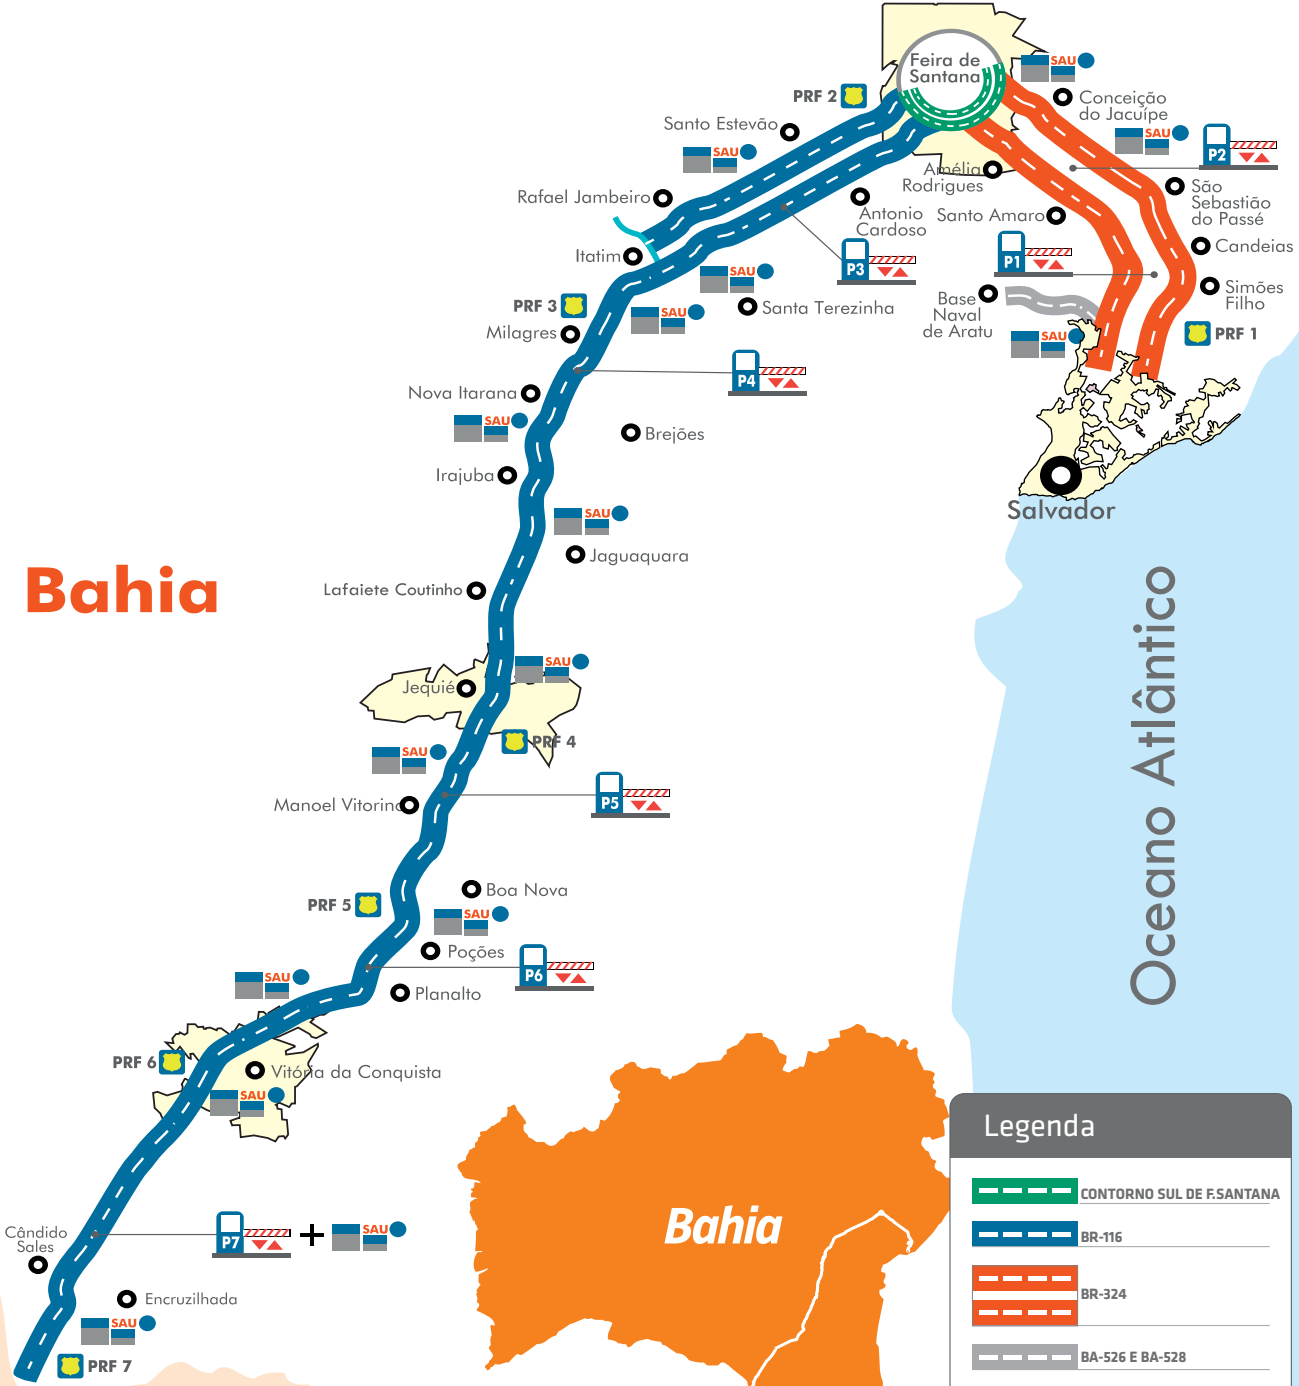

Bahia

Salvador

Oceano Atlântico

Bahia

Minas Gerais

Legenda

- CONTORNO SUL DE F.SANTANA
- BR-116
- BR-324
- BA-526 E BA-528
- PRAÇA DE PEDÁGIO
- SERVIÇO DE ATENDIMENTO AO USUÁRIO
- POSTO DA POLÍCIA RODOVIÁRIA FEDERAL (PRF)